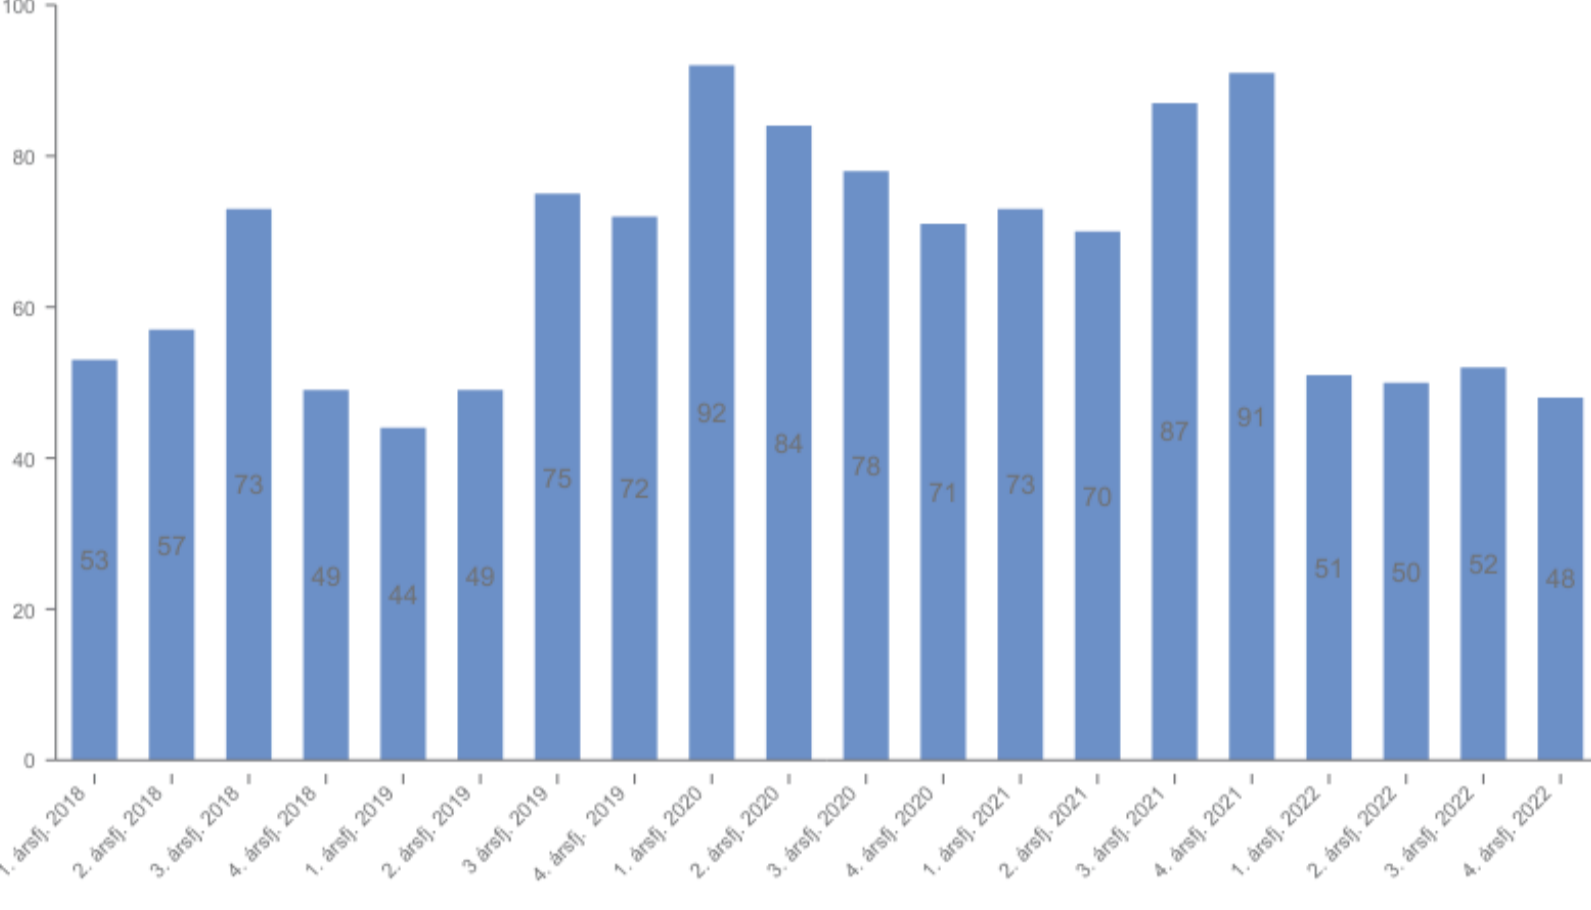

Lykiltölur Alþjóðleg vernd

626 Nýskráð mál

Innkomin og afgreidd mál

179 Mál í vinnslu

521 Afgreidd mál

Staðfestingarhlutfall

Meðaltal síðustu þriggja mánaða þar sem mál er staðfest að fullu

Meðaltal árs þar sem mál er staðfest að fullu

Málsmeðferðartími

Meðal málsferðartími árs í dögum

48

Meðal málsferðartími ársfjórðungs í dögum

42

Þróun málsmeðferðartíma

Upprunaríki umsækjenda

Af innkomnum málum

2022 koma

umsækjendur frá **45**

mismunandi upprunaríkjum

Af þeim 45 upprunaríkjum koma flestir umsækjenda frá Palestínu (106), Írak (96) Nígeríu (80) og Venesúela (52).

Innkomin mál eftir tegund

Afgreidd mál eftir tegund