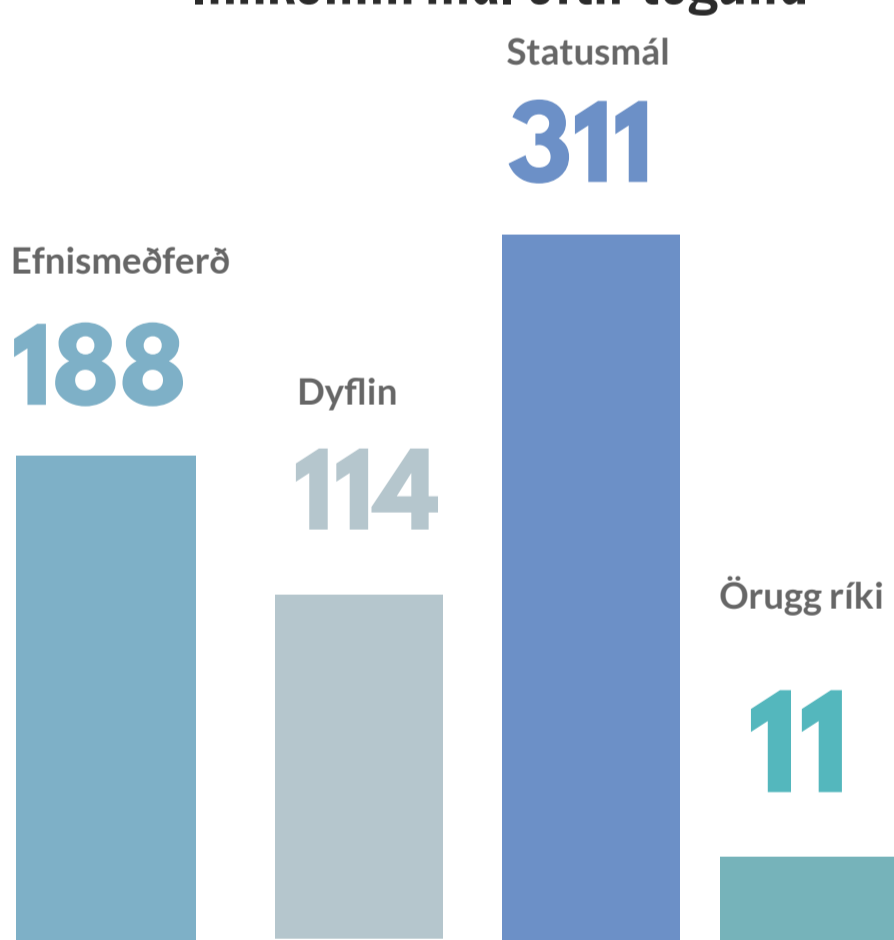

Málsmeðferðartími

Meðal málsferðartími árs í dögum

48

Meðal málsferðartími ársfjórðungs í dögum

42

Þróun málsmeðferðartíma

Upprunaríki umsækjenda

Af innkomnum málum

2022 koma

umsækjendur frá **45**

mismunandi upprunaríkjum

Af þeim 45 upprunaríkjum koma flestir umsækjenda frá Palestínu (106), Írak (96) Nígeríu (80) og Venesúela (52).

Innkomin mál eftir tegund

Afgreidd mál eftir tegund

Skipting innkominna mála eftir kyni

348 Karlar

135 Konur

143 Börn (einstaklingar undir 18 ára aldri)