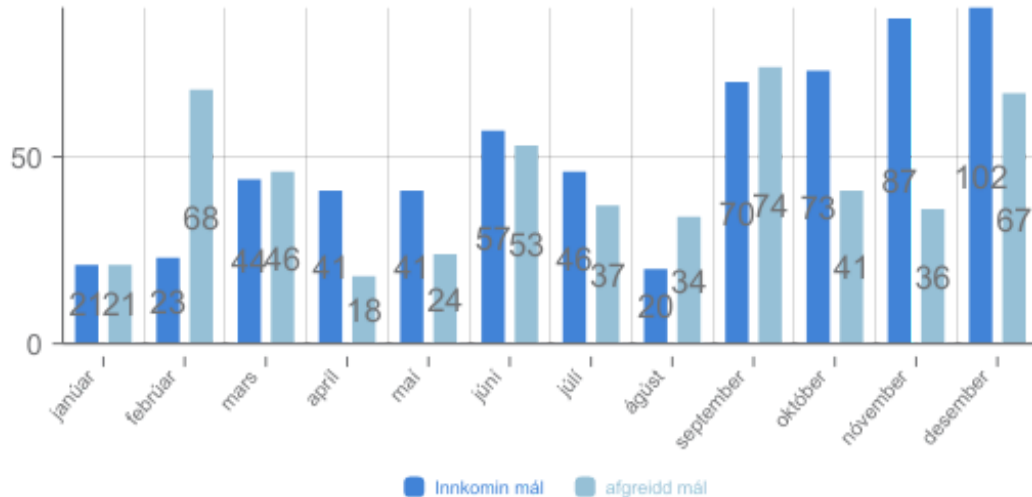

Lykiltölur Alþjóðleg vernd

626 Nýskráð mál

Innkomin og afgreidd mál

179 Mál í vinnslu

521 Afgreidd mál

Staðfestingarhlutfall

Meðaltal síðustu þriggja mánaða þar sem mál er staðfest að fullu

Meðaltal árs þar sem mál er staðfest að fullu

Málsmeðferðartími

Meðal málsferðartími árs í dögum

48

Meðal málsferðartími ársfjórðungs í dögum

42

Þróun málsmeðferðartíma

Upprunaríki umsækjenda

Af innkomnum málum

2022 koma

umsækjendur frá **45**

mismunandi upprunaríkjum

Af þeim 45 upprunaríkjum koma flestir umsækjenda frá Palestínu (106), Írak (96) Nígeríu (80) og Venesúela (52).

Innkomin mál eftir tegund

Afgreidd mál eftir tegund