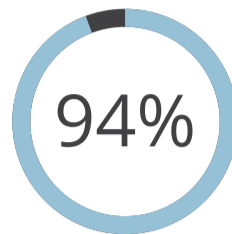

Lykiltölur Alþjóðleg vernd

626 Nýskráð mál

Innkomin og afgreidd mál

179 Mál í vinnslu

521 Afgreidd mál

Staðfestingarhlutfall

Meðaltal síðustu þriggja mánaða þar sem mál er staðfest að fullu

Meðaltal árs þar sem mál er staðfest að fullu