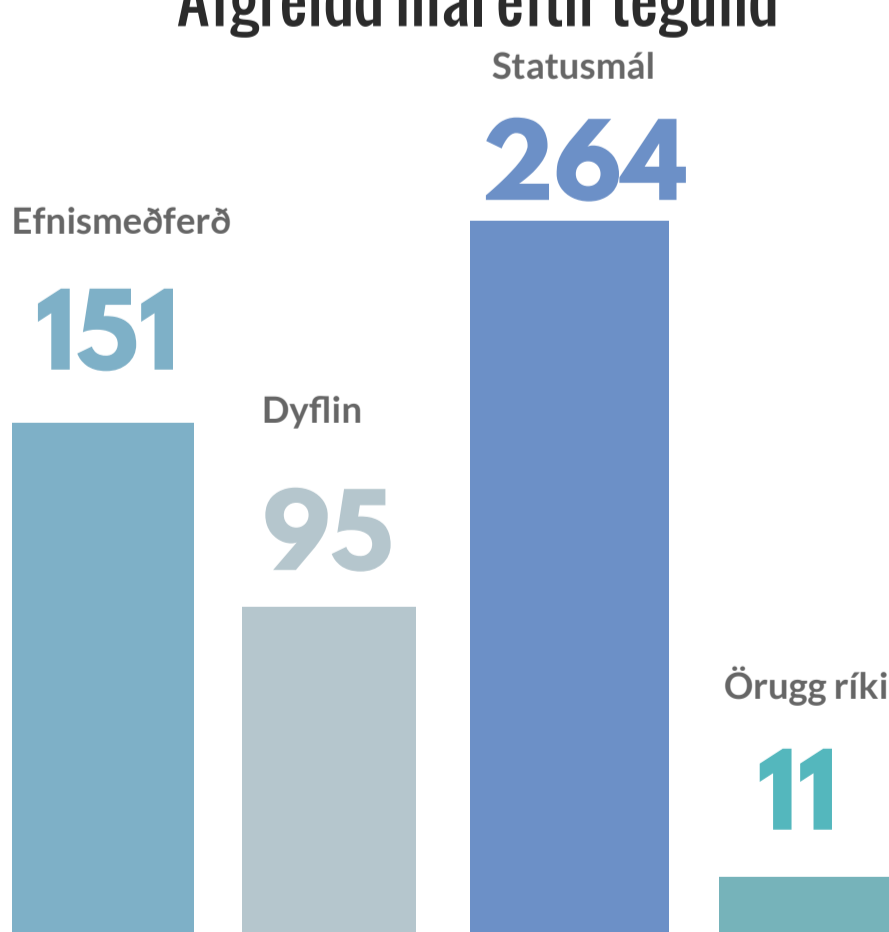

Málsmeðferðartími

Meðal málsferðartími árs í dögum

48

Meðal málsferðartími ársfjórðungs í dögum

42

Þróun málsmeðferðartíma

Upprunaríki umsækjenda

Af innkomnum málum

2022 koma

umsækjendur frá **45**

mismunandi upprunaríkjum

Af þeim 45 upprunaríkjum koma flestir umsækjenda frá Palestínu (106), Írak (96) Nígeríu (80) og Venesúela (52).

Innkomin mál eftir tegund

Afgreidd mál eftir tegund

Skipting innkominna mála eftir kyni

348 Karlar

135 Konur

143 Börn (einstaklingar undir 18 ára aldri)