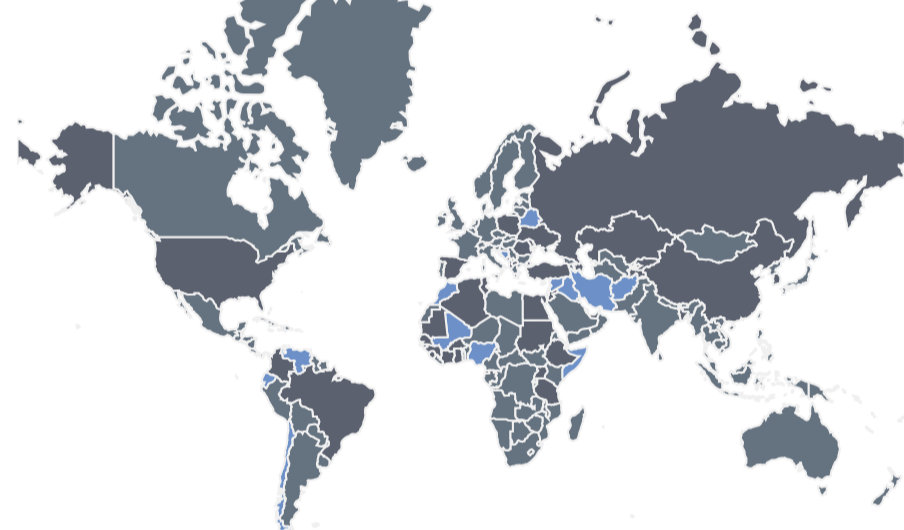

Lykiltölur Alþjóðleg vernd

626 Nýskráð mál

Innkomin og afgreidd mál

179 Mál í vinnslu

521 Afgreidd mál

Staðfestingarhlutfall

Meðaltal síðustu þriggja mánaða þar sem mál er staðfest að fullu

Meðaltal árs þar sem mál er staðfest að fullu

Málsmeðferðartími

Meðal málsferðartími árs í dögum

48

Meðal málsferðartími ársfjórðungs í dögum

42

Þróun málsmeðferðartíma

Upprunaríki umsækjenda

Af innkomnum málum

2022 koma

umsækjendur frá **45**

mismunandi upprunaríkjum

Af þeim 45 upprunaríkjum koma flestir umsækjenda frá Palestínu (106), Írak (96) Nígeríu (80) og Venesúela (52).

Innkomin mál eftir tegund

Afgreidd mál eftir tegund