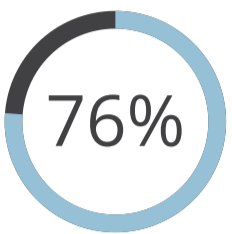

Lykiltölur Alþjóðleg vernd

626 Nýskráð mál

Innkomin og afgreidd mál

179 Mál í vinnslu

521 Afgreidd mál

Staðfestingarhlutfall

Meðaltal síðustu þriggja mánaða þar sem mál er staðfest að fullu

Meðaltal árs þar sem mál er staðfest að fullu