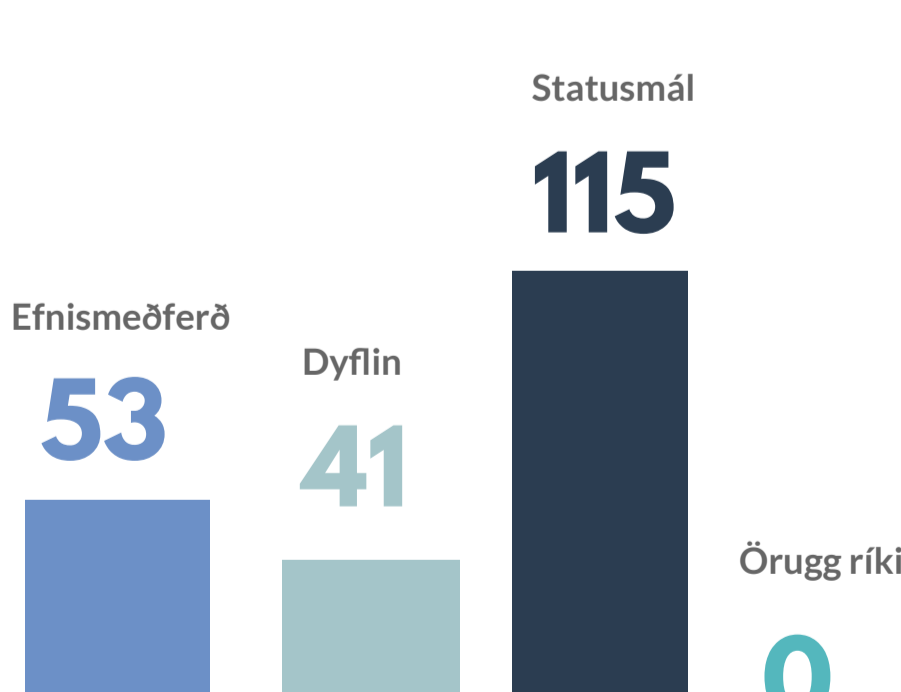

Skipting innkominna mála eftir kyni