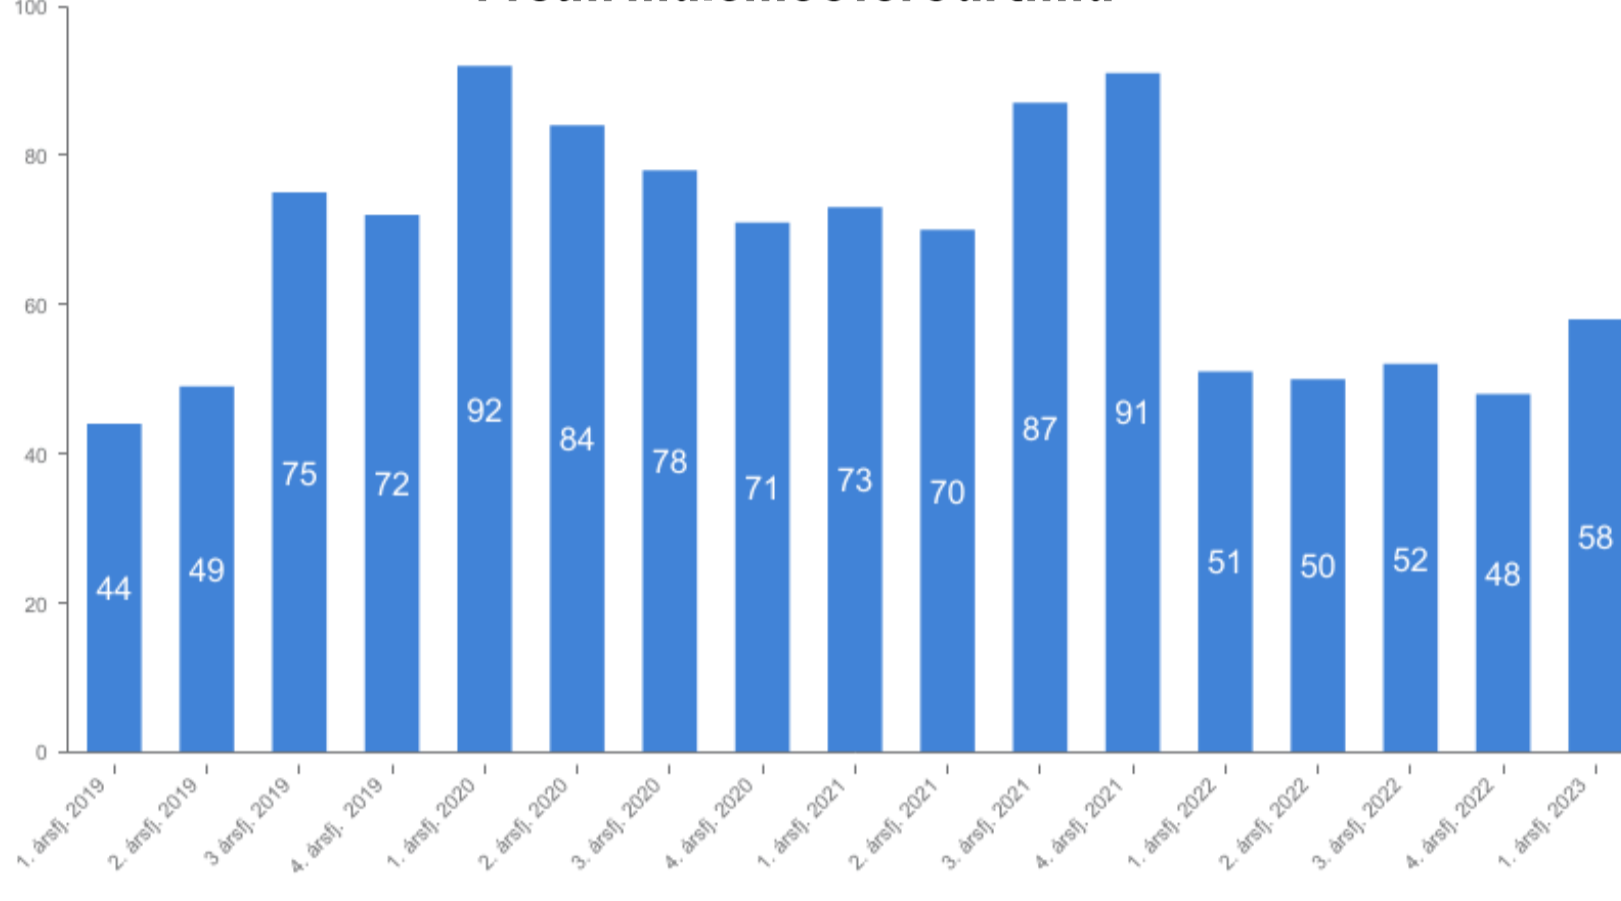

## 193 Nýskráð mál

168  
Mál í vinnslu209  
Fjöldi afgreiddra mála

## Málsmeðferðartími

Meðal málsferðartími árs í dögum

58

Meðal málsferðartími ársfjórðungs í dögum

58

## Þróun málsmeðferðartíma

## Upprunaríki umsækjenda

Af innkomnum málum

2023 koma

umsækjendur frá **24**

mismunandi upprunaríkjum

Af þeim 24 upprunaríkjum koma flestir umsækjenda frá Nígíeríu (23) Írak (25) og Palestínu (55)