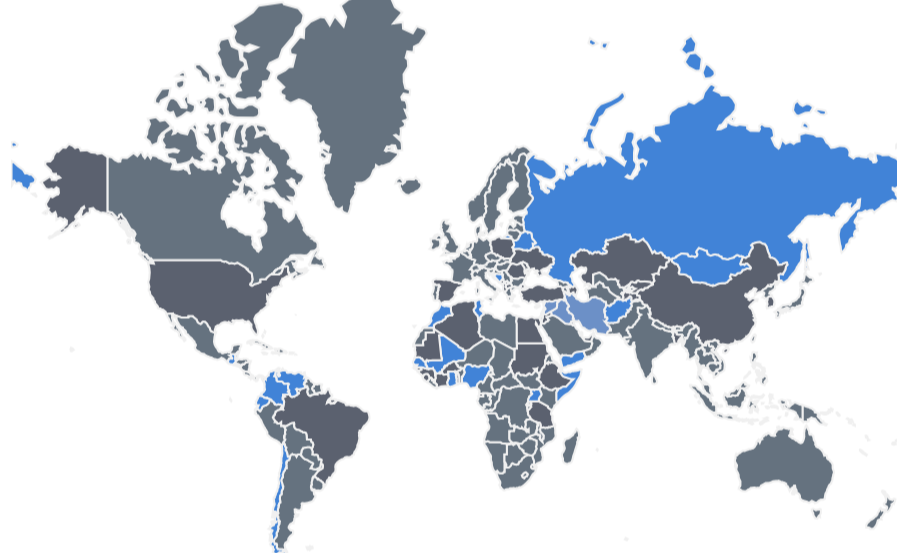

## Þróun málsmeðferðartíma

## Upprunaríki umsækjenda

Af innkomnum málum

2023 koma

umsækjendur frá **24**

mismunandi upprunaríkjum

Af þeim 24 upprunaríkjum koma flestir umsækjenda frá Nígíeríu (23) Írak (25) og Palestínu (55)