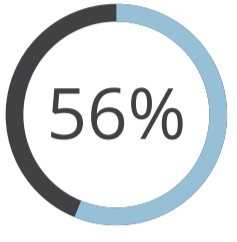

Meðaltal árs þar sem mál er staðfest að fullu