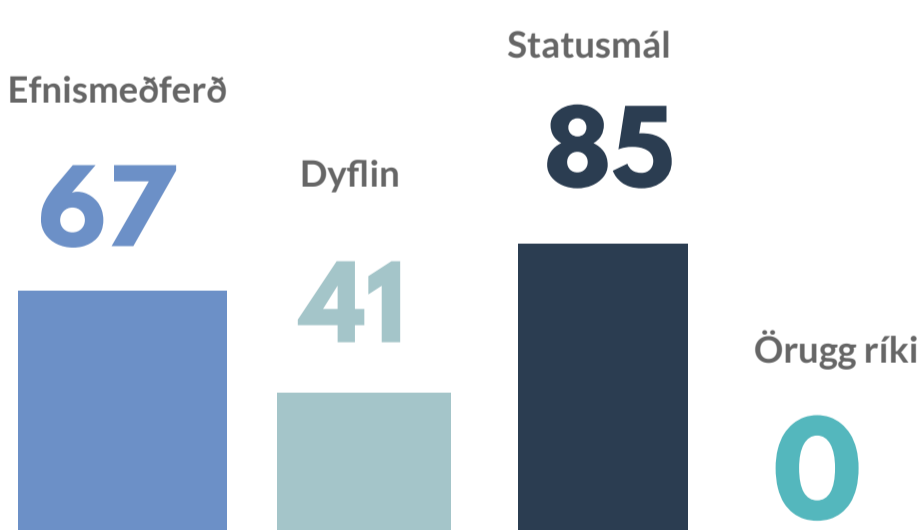

## Þróun málsmeðferðartíma

## Upprunaríki umsækjenda

Af innkomnum málum

2023 koma

umsækjendur frá **24**

mismunandi upprunaríkjum

Af þeim 24 upprunaríkjum koma flestir umsækjenda frá Nígíeríu (23) Írak (25) og Palestínu (55)

## Innkomin mál eftir tegund